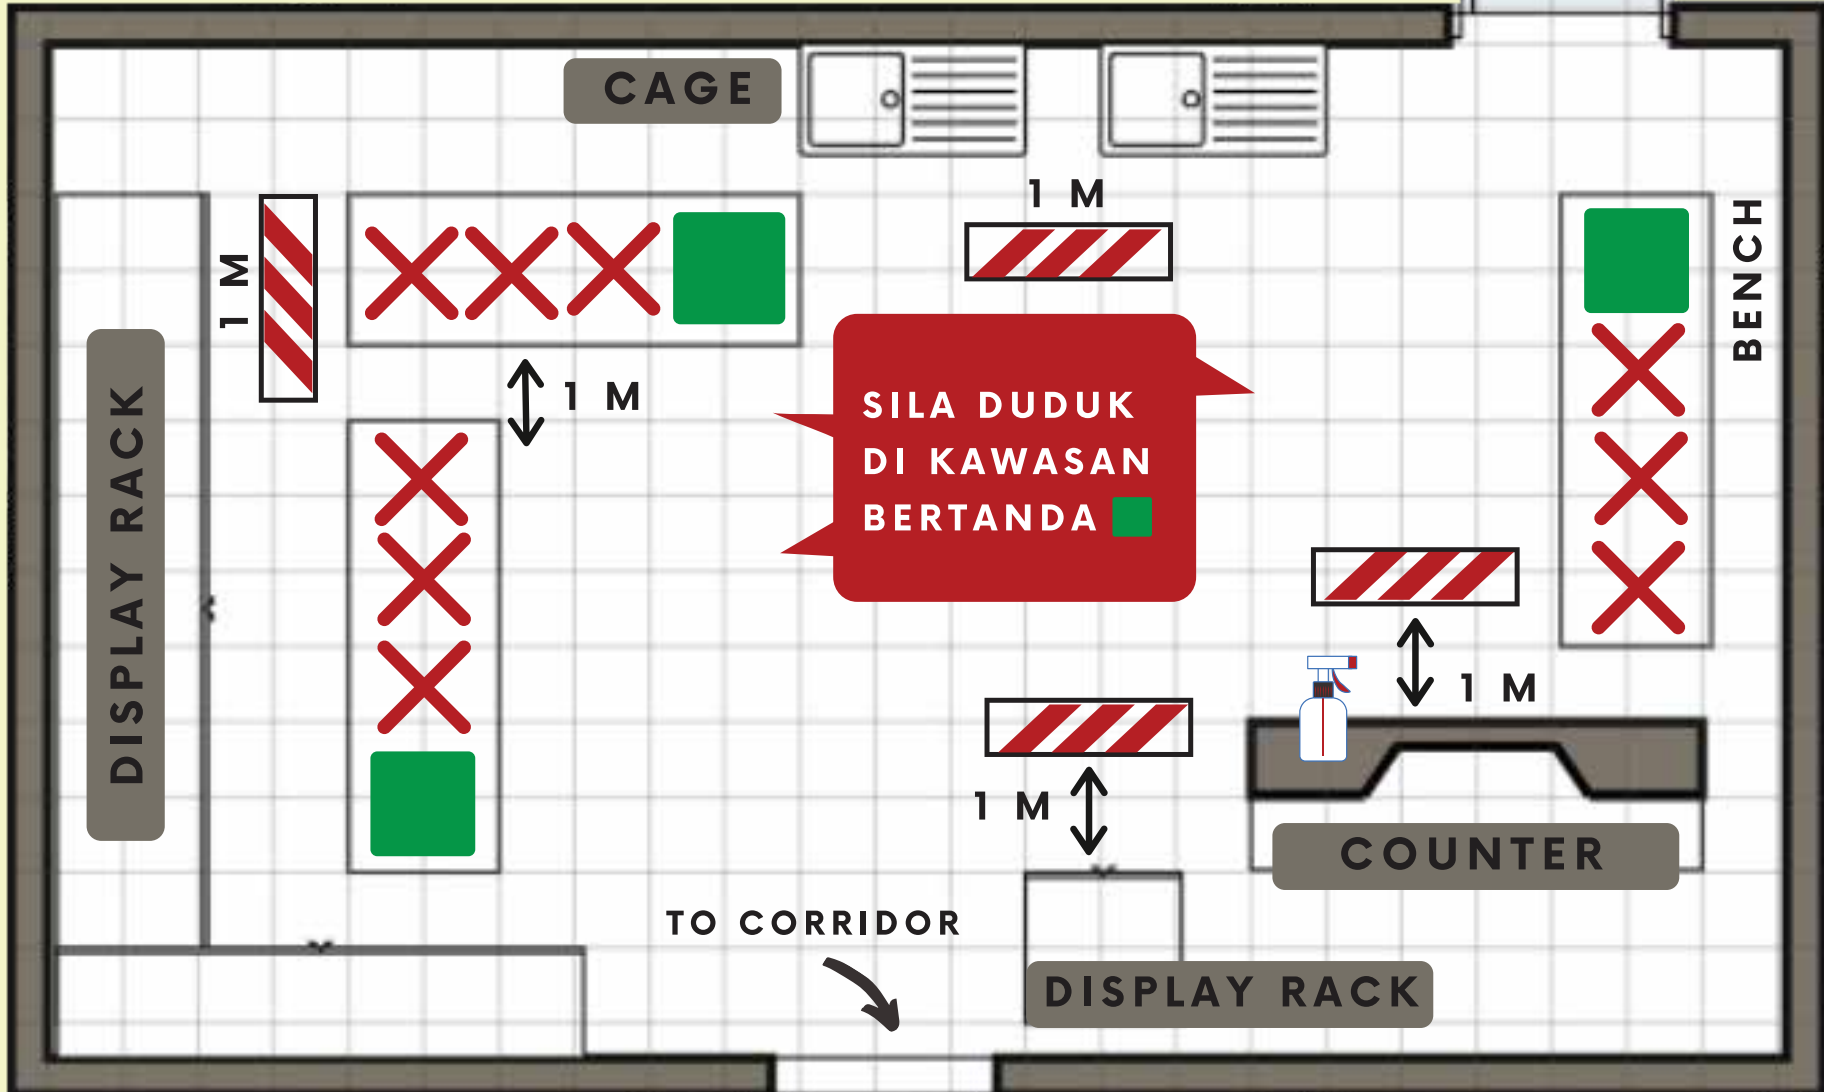

PARKING LOT

SILA DUDUK
DI KAWASAN
BERTANDA 

PET REGISTRATION

HAND SANITIZER

R

BENCH

1 M

- SILA DUDUK DI KAWASAN BERTANDA 
- PELANGGAN DINASIHATKAN AGAR TIDAK MENUKAR POSISI KEDUDUKAN DAN TIDAK BERGERAK KE RUANG YANG LAIN.

- BERDIRI DI BELAKANG GARISAN 

• SILA DUDUK DI KAWASAN BERTANDA 

• PELANGGAN DINASIHATKAN AGAR TIDAK MENUKAR POSISI KEDUDUKAN DAN TIDAK BERGERAK KE RUANG YANG LAIN.

• BERDIRI DI BELAKANG GARISAN 